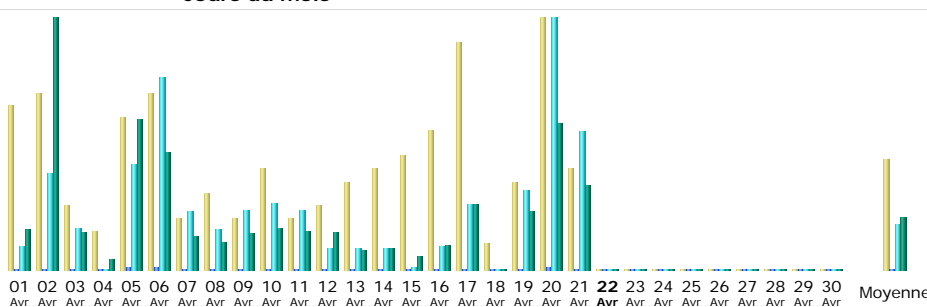

Jours du mois

Jour	Visites	Pages	Hits	Bande passante
01 Avr 2012	13	15	405	11.70 Mo
02 Avr 2012	14	20	1626	74.40 Mo
03 Avr 2012	5	20	695	11.03 Mo
04 Avr 2012	3	3	8	3.18 Mo
05 Avr 2012	12	35	1810	44.45 Mo
06 Avr 2012	14	35	3283	34.60 Mo
07 Avr 2012	4	8	1002	9.69 Mo
08 Avr 2012	6	8	675	8.14 Mo
09 Avr 2012	4	10	1011	10.57 Mo
10 Avr 2012	8	14	1145	12.07 Mo
11 Avr 2012	4	13	1006	11.52 Mo
12 Avr 2012	5	9	368	11.15 Mo
13 Avr 2012	7	8	379	5.78 Mo