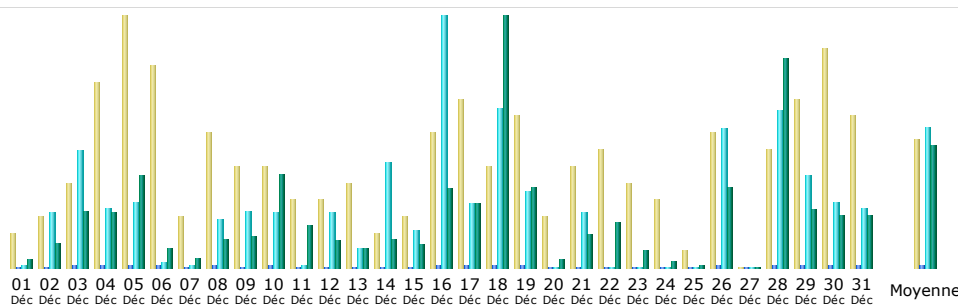

Jours du mois

Jour	Visites	Pages	Hits	Bande passante
01 Déc 2011	2	3	11	1.20 Mo
02 Déc 2011	3	3	348	3.74 Mo
03 Déc 2011	5	11	731	8.65 Mo
04 Déc 2011	11	13	373	8.25 Mo
05 Déc 2011	15	15	409	13.90 Mo
06 Déc 2011	12	12	27	2.79 Mo
07 Déc 2011	3	3	11	1.28 Mo
08 Déc 2011	8	9	306	4.39 Mo
09 Déc 2011	6	7	353	4.71 Mo
10 Déc 2011	6	11	344	13.99 Mo
11 Déc 2011	4	4	9	6.40 Mo
12 Déc 2011	4	6	347	4.06 Mo
13 Déc 2011	5	5	119	2.79 Mo