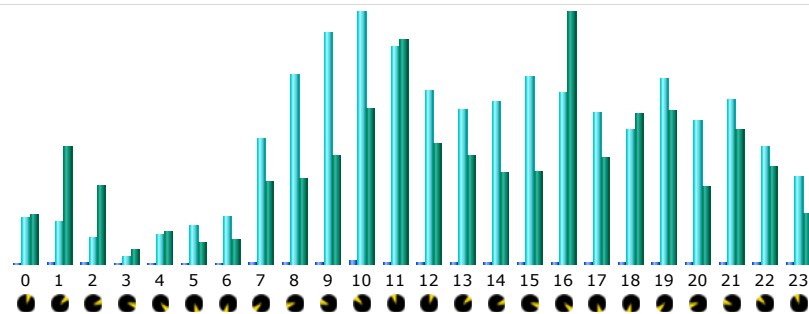

Heures

Heures	Pages	Hits	Bande passante	Heures	Pages	Hits	Bande passante
00	117	4862	135.99 Mo	12	233	18135	336.00 Mo
01	220	4432	328.61 Mo	13	238	16029	301.98 Mo
02	201	2801	219.78 Mo	14	229	16966	253.20 Mo
03	106	763	40.59 Mo	15	246	19644	260.12 Mo
04	93	3073	90.37 Mo	16	256	17921	698.90 Mo
05	88	3984	58.82 Mo	17	206	15796	295.43 Mo
06	83	5094	69.31 Mo	18	194	14065	415.91 Mo
07	146	13066	232.36 Mo	19	259	19318	424.95 Mo
08	211	19717	239.98 Mo	20	217	14985	215.25 Mo
09	280	24056	302.48 Mo	21	254	17105	375.76 Mo
10	302	26226	432.05 Mo	22	208	12268	267.95 Mo
11	263	22698	621.88 Mo	23	181	9165	143.00 Mo