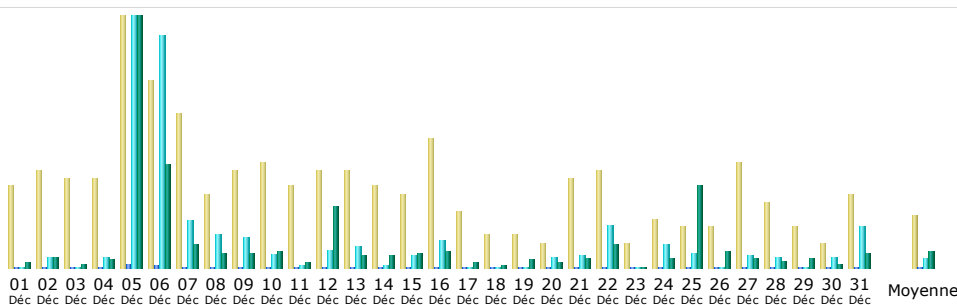

Jours du mois

Jour	Visites	Pages	Hits	Bande passante
01 Déc 2010	10	10	10	3.16 Mo
02 Déc 2010	12	13	302	7.73 Mo
03 Déc 2010	11	12	18	3.02 Mo
04 Déc 2010	11	13	309	5.44 Mo
05 Déc 2010	31	84	7437	186.56 Mo
06 Déc 2010	23	65	6836	75.85 Mo
07 Déc 2010	19	31	1403	17.35 Mo
08 Déc 2010	9	12	958	10.76 Mo
09 Déc 2010	12	17	893	11.04 Mo
10 Déc 2010	13	13	397	11.66 Mo
11 Déc 2010	10	11	51	4.08 Mo
12 Déc 2010	12	14	524	45.10 Mo
13 Déc 2010	12	14	654	8.95 Mo