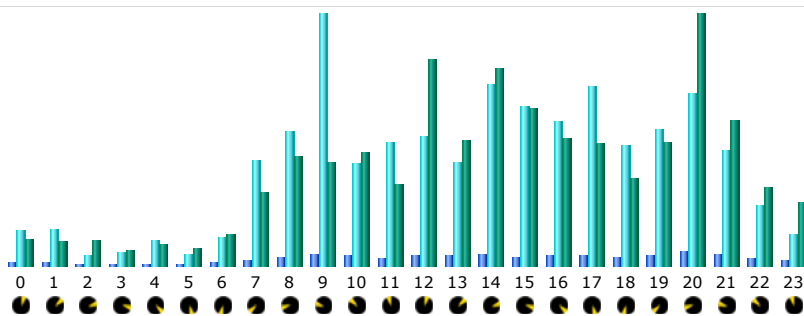

Heures

Heures	Pages	Hits	Bande passante	Heures	Pages	Hits	Bande passante
00	168	1497	49.45 Mo	12	468	5508	367.75 Mo
01	146	1553	43.67 Mo	13	470	4428	223.06 Mo
02	80	450	47.41 Mo	14	490	7714	353.12 Mo
03	100	584	27.72 Mo	15	414	6821	281.33 Mo
04	105	1087	38.20 Mo	16	453	6133	228.41 Mo
05	100	501	30.84 Mo	17	460	7621	219.80 Mo
06	123	1221	56.40 Mo	18	371	5125	154.93 Mo
07	262	4478	131.96 Mo	19	457	5772	220.79 Mo
08	393	5753	196.38 Mo	20	607	7324	449.68 Mo
09	531	10685	187.33 Mo	21	527	4903	259.96 Mo
10	422	4379	202.96 Mo	22	303	2600	140.58 Mo
11	353	5245	145.96 Mo	23	243	1351	113.86 Mo