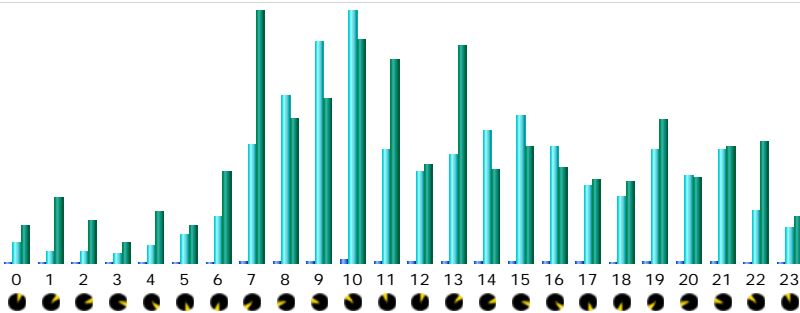

Heures

Heures	Pages	Hits	Bande passante	Heures	Pages	Hits	Bande passante
00	56	818	24.66 Mo	12	62	3799	66.57 Mo
01	42	471	43.27 Mo	13	73	4449	145.55 Mo
02	35	467	28.77 Mo	14	72	5425	62.18 Mo
03	33	387	13.84 Mo	15	86	6061	78.72 Mo
04	43	740	33.89 Mo	16	69	4817	63.90 Mo
05	41	1202	25.19 Mo	17	60	3194	55.62 Mo
06	51	1955	61.79 Mo	18	57	2738	55.14 Mo
07	69	4851	168.82 Mo	19	64	4713	96.12 Mo
08	84	6900	97.10 Mo	20	69	3606	57.43 Mo
09	106	9122	110.09 Mo	21	96	4712	78.44 Mo
10	117	10362	149.74 Mo	22	53	2152	80.70 Mo
11	84	4689	136.20 Mo	23	43	1454	31.77 Mo