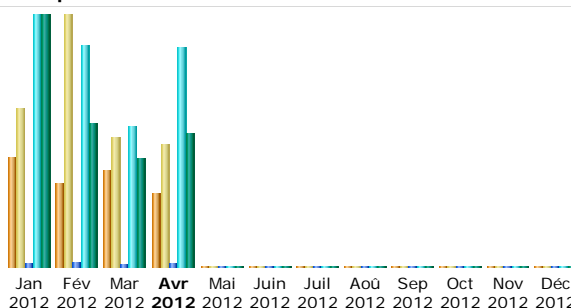

Dernière mise à jour: 22 Avr 2012 - 01:47

Période d'analyse: - Année - 2012

Résumé

Période d'analyse	Année 2012				
Première visite	01 Jan 2012 - 04:28				
Dernière visite	21 Avr 2012 - 20:40				
	Visiteurs différents	Visites	Pages	Hits	Bande passante
Trafic 'vu' *	<= 540 Valeur exacte indisponible en vue 'annuelle'	985 (1.82 visites/visiteur)	1565 (1.58 Pages/Visite)	89084 (90.44 Hits/Visite)	1.72 Go (1835.41 Ko/Visite)
Trafic 'non vu' *			7688	10296	1.95 Go

* Le trafic 'non vu' est le trafic généré par les robots, vers ou réponses HTTP avec code retour spécial.

Historique mensuel

Mois	Visiteurs différents	Visites	Pages	Hits	Bande passante
Jan 2012	164	236	382	26902	697.88 Mo
Fév 2012	124	374	566	23762	397.85 Mo
Mar 2012	142	193	282	15069	298.64 Mo
Avr 2012	110	182	335	23351	371.15 Mo
Mai 2012	0	0	0	0	0
Juin 2012	0	0	0	0	0
Juil 2012	0	0	0	0	0
Aoû 2012	0	0	0	0	0
Sep 2012	0	0	0	0	0
Oct 2012	0	0	0	0	0
Nov 2012	0	0	0	0	0
Déc 2012	0	0	0	0	0
Total	540	985	1565	89084	1.72 Go